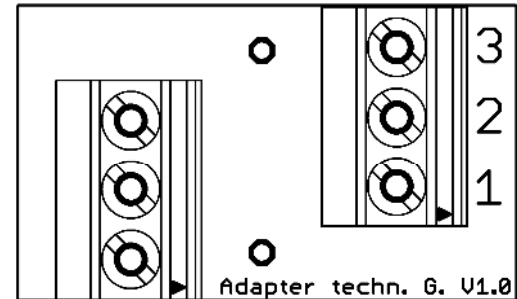

Anschlussplan
6202-0030-5003

Magnetkontaktstecker RMS
mit 3m Kabel Ende offen

6202-0038-4001

Magnetkontaktstecker RMS
mit 3m Kabel und Anschlussdose

Pin	Kabel	Beschreibung
3	Schwarz	Schließerkontakt (NO, Arbeitsstrom)
2	Schirm	gemeinsamer Kontakt
1	Weiß	Öffnerkontakt (NC, Ruhestrom)

Winkel GmbH

Buckesfelder Str. 110
58509 Lüdenscheid
02351/92966-0

Anschlussplan
6202-0030-5003

Magnetkontaktstecker RMS
mit 3m Kabel Ende offen

6202-0038-4001

Magnetkontaktstecker RMS
mit 3m Kabel und Anschlussdose

Pin	Kabel	Beschreibung
3	Schwarz	Schließerkontakt (NO, Arbeitsstrom)
2	Schirm	gemeinsamer Kontakt
1	Weiß	Öffnerkontakt (NC, Ruhestrom)

Winkel GmbH

Buckesfelder Str. 110
58509 Lüdenscheid
02351/92966-0