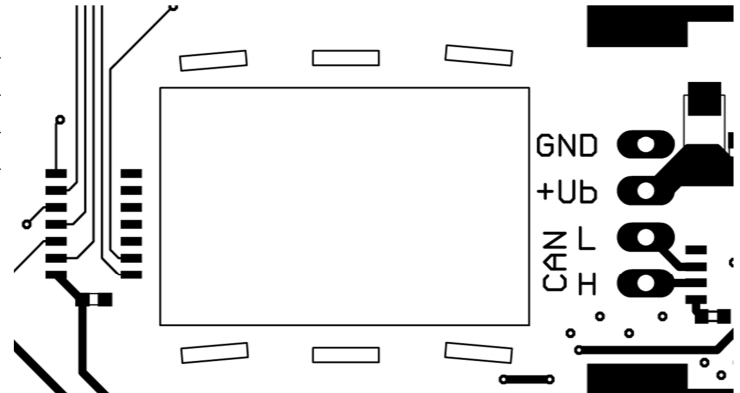

## Anschlussplan

**2022-0001-3000 Etagenlampe zelo 2 Leuchtkammern**

**2022-0002-3000 Etagenlampe zelo 4 Leuchtkammern**

**2022-0003-3000 Etagenlampe zelo 6 Leuchtkammern**

**2022-0004-3000 Etagenlampe zelo 8 Leuchtkammern**

Stiftleiste 4-polig

Pin	Beschreibung
GND	Masseanschluss der Spannungsversorgung
+Ub	Versorgungsspannung (24V DC)
CAN L	Datenleitung Low des ersten CAN-Bus
CAN H	Datenleitung High des ersten CAN-Bus